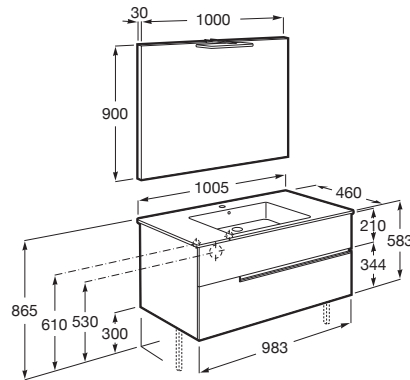

VICTORIA-N

Pack - mueble base de dos cajones, lavabo, espejo y aplique LED Starlight

CARACTERÍSTICAS

Pack - Conjunto de mueble base de dos cajones, lavabo, espejo y aplique LED Starlight. No incluye grifería.

Espejo / Número de luces: 1

Espejo / Tipo de luz: Led

Lavabo / Agujeros para grifería: 1 Agujero en el centro

Material / Lavabo: Porcelana

Material / Mueble base: Tablero de particulas

Medidas / Espejo / Altura (mm): 900

Medidas / Espejo / Longitud (mm): 1000

Medidas / Lavabo y mueble / Altura (mm): 580

Medidas / Lavabo y mueble / Anchura (mm): 460

Medidas / Lavabo y mueble / Longitud (mm): 1005

Mueble base / Combinación de puertas y cajones: 2 Cajones

Mueble base / Estructura: Cajones

Mueble base / Separadores internos

Mueble base / Sistema de apertura y cierre: Cajones con cierre amortiguado

Tipo de instalación: Suspendido

MEDIDAS

Longitud	1005 mm
Anchura	460 mm
Altura	583 mm

COLORES Y ACABADOS

541 Fresno claro

PVPR (IVA INCLUIDO)

701,80 €

DIBUJOS TÉCNICOS